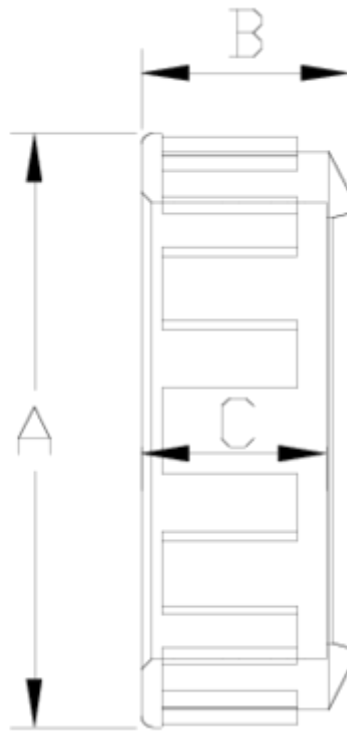

PVC pressure fittings

Female threaded union nut ITEM 405

Ref.	Description	Net W.	Vol. (m ³)	Gross W.	Batch
1001913	TUERCA ENLACE 3P PVC 20	0.014	0.00473	0.40	20
1001916	TUERCA ENLACE 3P PVC 25	0.022	0.00473	0.49	20
1001917	TUERCA ENLACE 3P PVC 32	0.039	0.00473	0.89	20
1001918	TUERCA ENLACE 3P PVC 40	0.054	0.00473	0.66	10
1001919	TUERCA ENLACE 3P PVC 50	0.074	0.03129	7.97	10
1001920	TUERCA ENLACE 3P PVC 63	0.115	0.06149	12.84	10
1001921	TUERCA ENLACE 3P PVC 75	0.380	0.00891	3.99	10
1001922	TUERCA ENLACE 3P PVC 90	0.282	0.01553	1.95	6
1001923	TUERCA ENLACE 3P PVC 110	0.374	0.01553	1.76	4

ITEM 405 | Female threaded union nut

Código	d	Peso (g)	A	B	C
01913	20	13	41	22	16
01916	25	22	51	25	18
01917	32	38.547	62	27	20
01918	40	57	74	29	22
01919	50	73	80	33	26
01920	63	117	98	38	28
01921	75	255	121	43	34
01922	90	291	142	52	42
01923	110	416	166	60	48