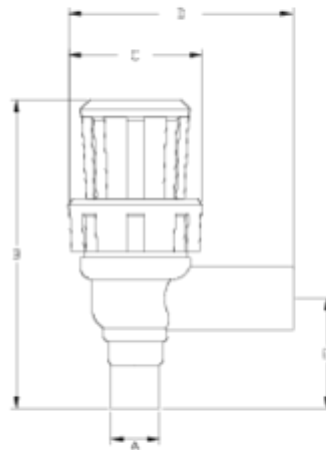

Angle seat valves and filters

plain regulating valve, "L" model ITEM 514

| Ref. | Description | Net W. | Vol. (m ³) | Gross W. | Batch |
|---------|---------------------------|--------|------------------------|----------|-------|
| 1021111 | VÁLVULA REGULACIÓN ENC 20 | 0.090 | 0.00437 | 1.05 | 10 |

ITEM 514 | plain regulating valve, "L" model

| CÓDIGO | D(tubo) | DN | Peso (g) | A | B | C | D | E | PN | MEDIDA |
|--------|---------|----|----------|----|-----|----|----|----|------|---------|
| 21111 | 20 | 15 | 93 | 16 | 112 | 44 | 73 | 36 | PN16 | MÉTRICO |