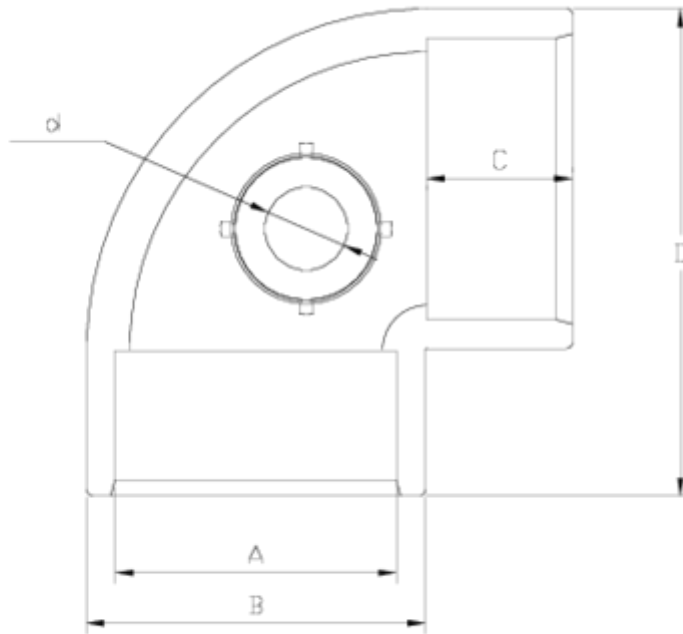

## PVC pressure fittings

### "AIR L" 90° elbow, female threaded outlet ITEM 206

Ref.	Description	Net W.	Vol. (m <sup>3</sup> )	Gross W.	Batch
1001615	CODO 90° ENC "AIR-L" S/RH 50-1/2"	0,162	0,02244	5,35	30
1001616	CODO 90° ENC "AIR-L" S/RH 63-1/2"	0,297	0,03129	9,48	30
1001617	CODO 90° ENC "AIR-L" S/RH 75-1/2"	0,469	0,04717	12,36	25
1001619	CODO 90° ENC-RH AIR-L RH 90-3/4"	0,756	0,03682	8,11	10
1001623	CODO 90° ENC-RH AIR-L RH 110-1"	1,256	0,04880	13,14	10
1001613	CODO 90° ENC "AIR-L" S/RH 50-3/4"	0,169	0,02243	5,55	30
1001614	CODO 90° ENC "AIR-L" S/RH 63-3/4"	0,297	0,03129	8,95	30

## ITEM 206 | "AIR L" 90° elbow, female threaded outlet

Código	A	d	Peso (g)	B	C	D	PN	MEDIDA
01615	50	1/2"	148	61	31	88	PN10	BSP
01613	50	3/4"	152	61	31	88	PN10	BSP
01616	63	1/2"	235	76	38	109	PN10	BSP
01614	63	3/4"	240	76	38	109	PN10	BSP
01617	75	1/2"	455	90	44	130	PN10	BSP
01619	90	3/4"	815	108	51	151	PN10	BSP
01623	110	1"	1265	143	61	184	PN10	BSP